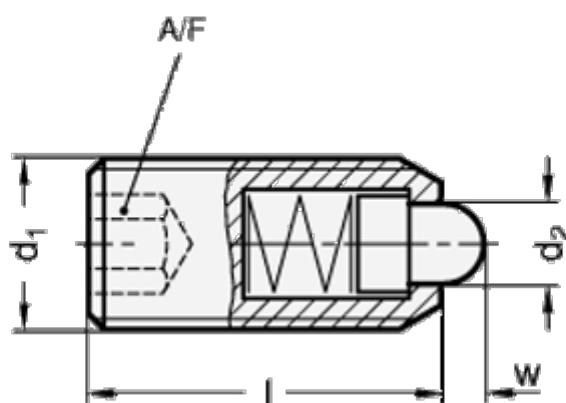

Varenummer: 201752511
Beskrivelse: E+G trykstykke m.indv. 6-kant
Stål, GN 615.4-M10-B

Mål

d_1	= M10
d_2	= 4.5
Fjedertryk N bund	= 42
Fjedertryk N top	= 19
Længde l	= 23
W	= 2.5